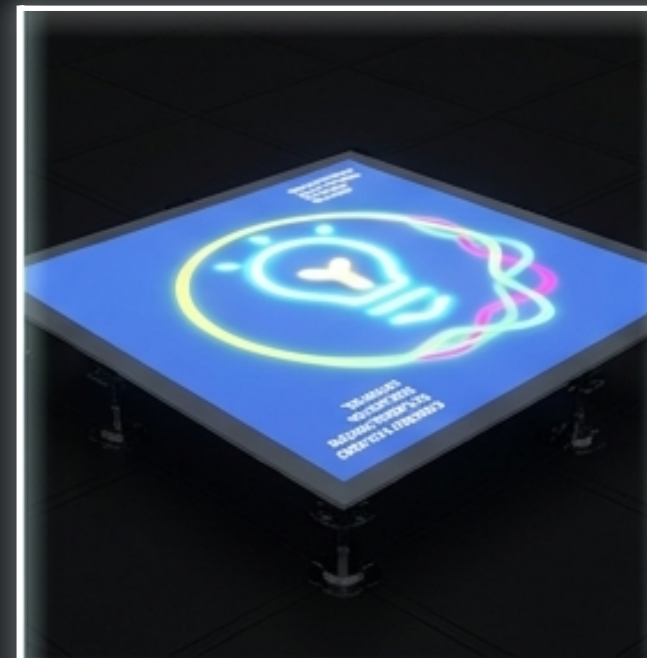

## El arte en el espacio transitable

JUNO IN ART es el sistema de Nesite que integra luz y obras de arte en el pavimento técnico elevado, transformando la superficie transitable en un medio expresivo.

Presentado en el Fuorisalone 2026, dentro de la exposición *From Object to Vision* de Franco Perrotti, el sistema libera al suelo de su función puramente funcional para convertirlo en un dispositivo narrativo capaz de redefinir la experiencia sensorial.

### Juno LED

Panel LED en Solid Surface blanco mate, personalizable con texturas y serigrafías. Ideal para crear recorridos de luz minimalistas y refinados.

### Juno Smart

Panel de vidrio impreso, reactivo a estímulos táctiles. Ideal para aplicaciones lúdicas y educativas.

### Juno Visual

Panel de vidrio templado de alta resistencia, diseñado para permitir proyecciones multimedia sobre el suelo.