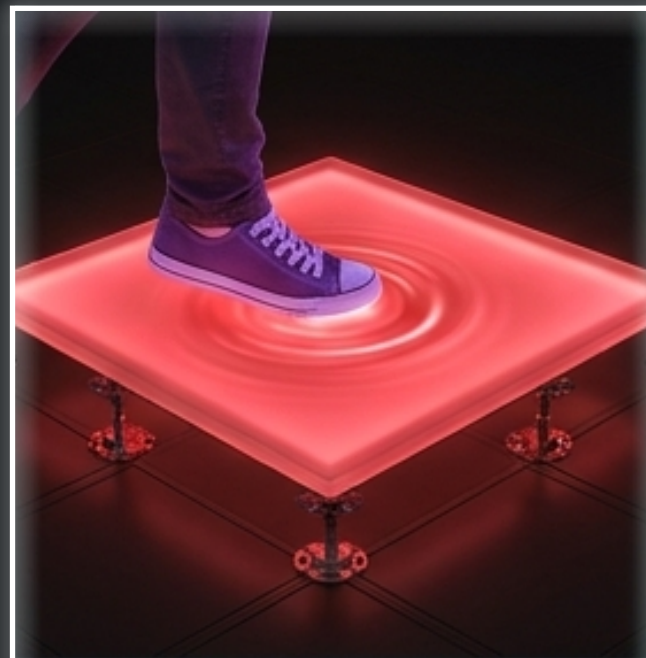

Juno Smart

Panel de vidrio impreso, reactivo a estímulos táctiles. Ideal para aplicaciones lúdicas y educativas.