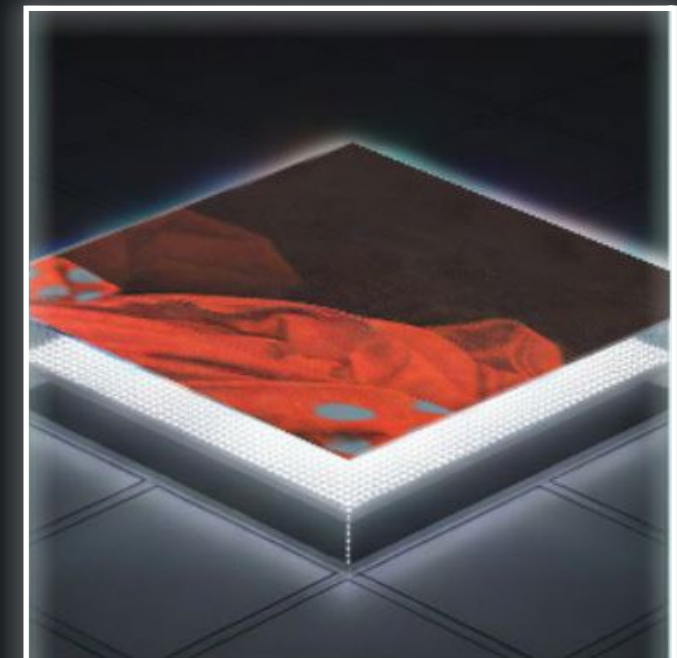

Juno in Art

Panel LED con impresión artística retroiluminada, realizado en vidrio laminado extralight transitable.