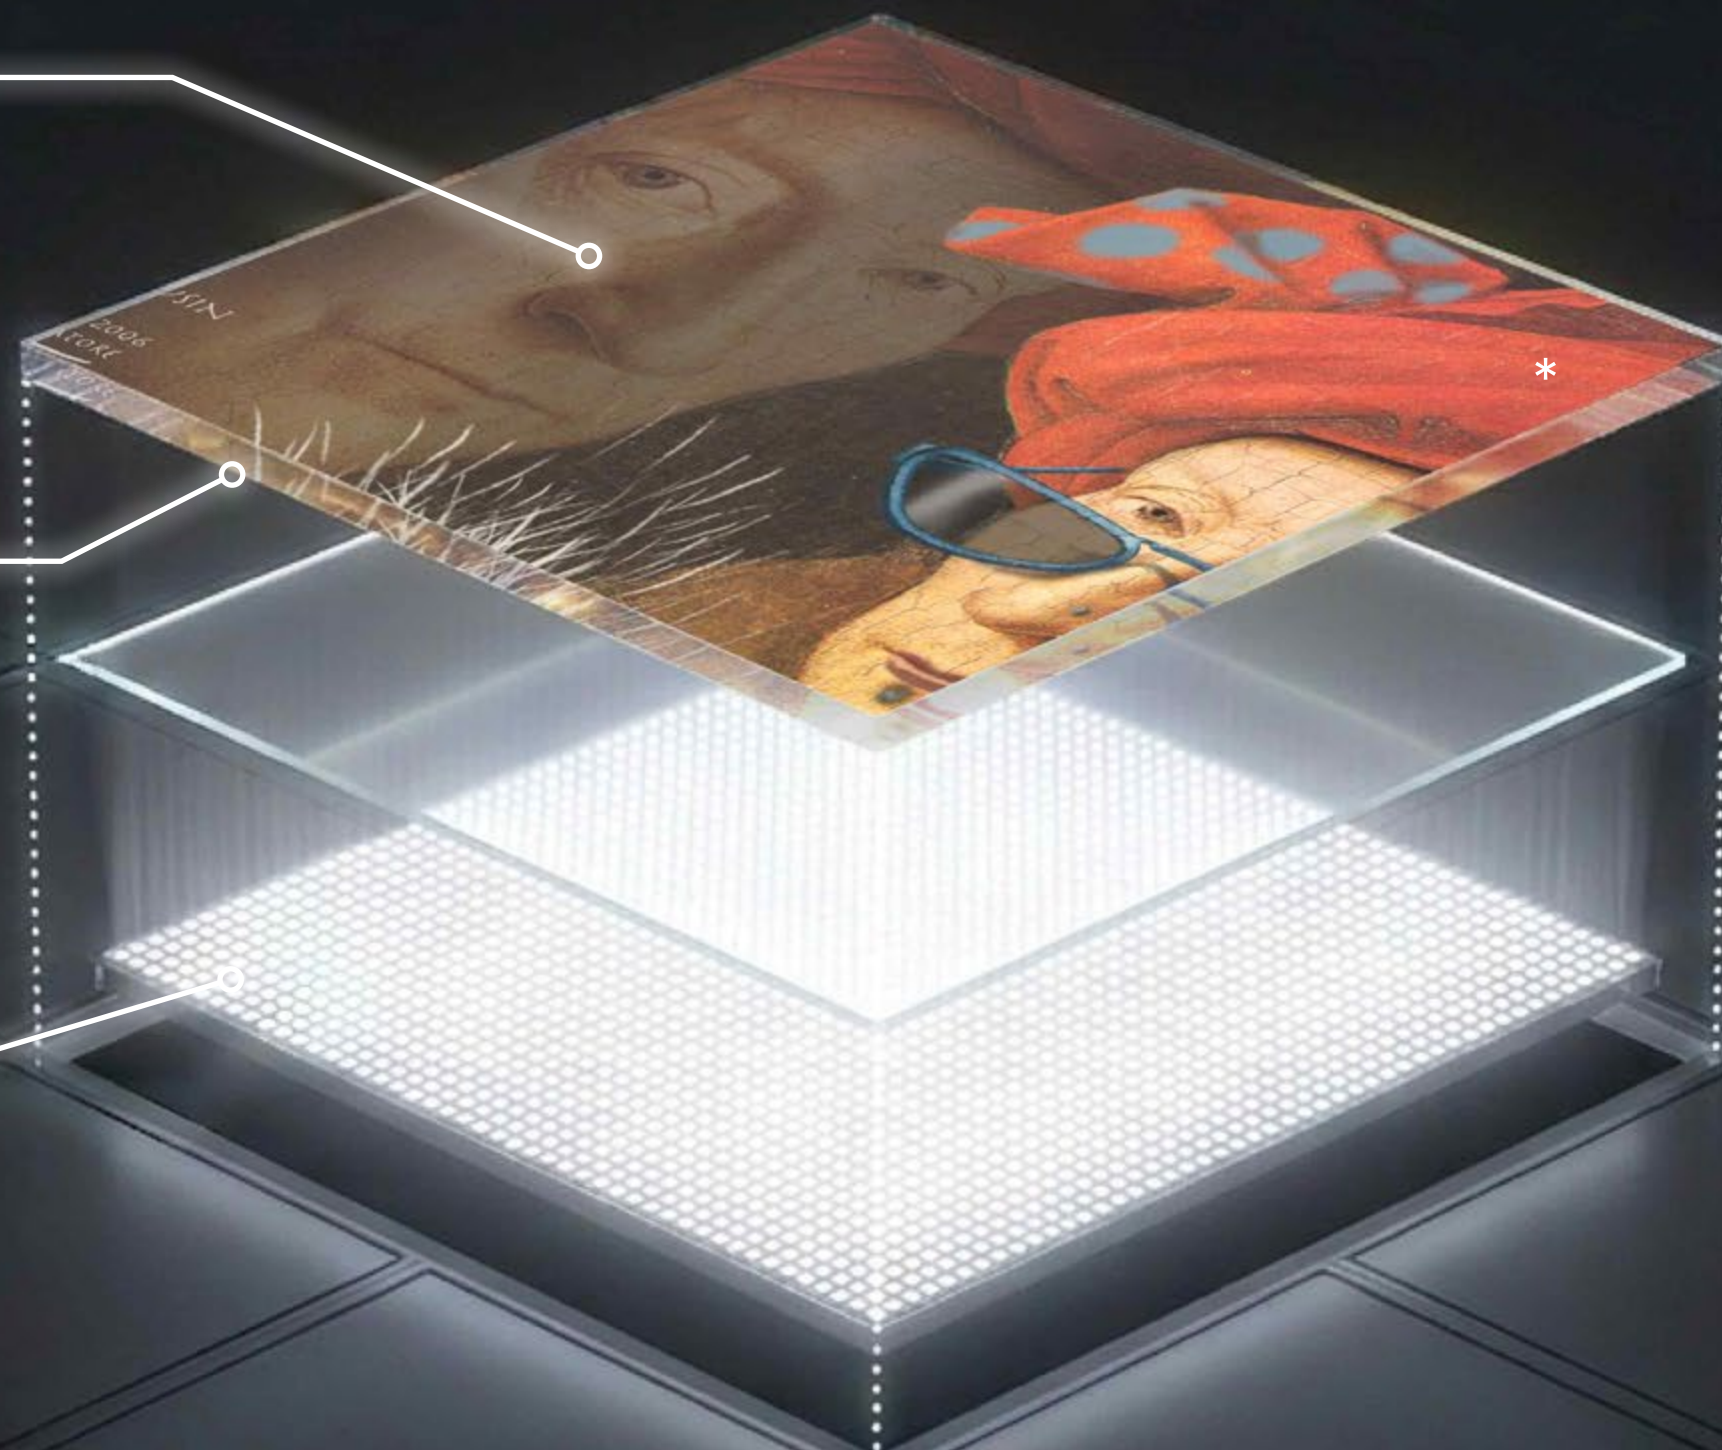

La anatomía de la función

VIDRIO

Vidrio laminado extralight, espesor 8 + 8 mm, transitable y diseñado para integrarse en perfecta continuidad con el pavimento técnico elevado.

IMPRESIÓN

Impresión translúcida retroiluminada que permite una difusión uniforme de la luz inferior, realzando la imagen y amplificando su impacto visual.

LED

Matriz LED de alta luminosidad y bajo consumo energético, con una duración mínima de 30.000 horas y un consumo de tan solo 30 vatios.